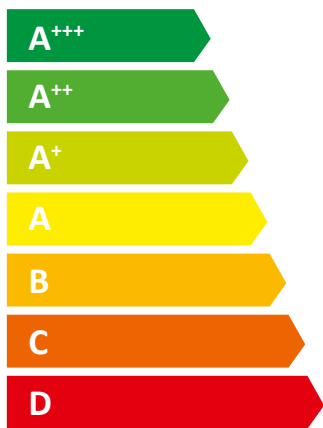

ÖkoFEN

Pellematic PESK49

A++

49 kW

ENERG

енергия · ενέργεια

Y

UA

Y

UA

IE

IA

ÖkoFEN

Pellematic PESK64

A++

64 kW